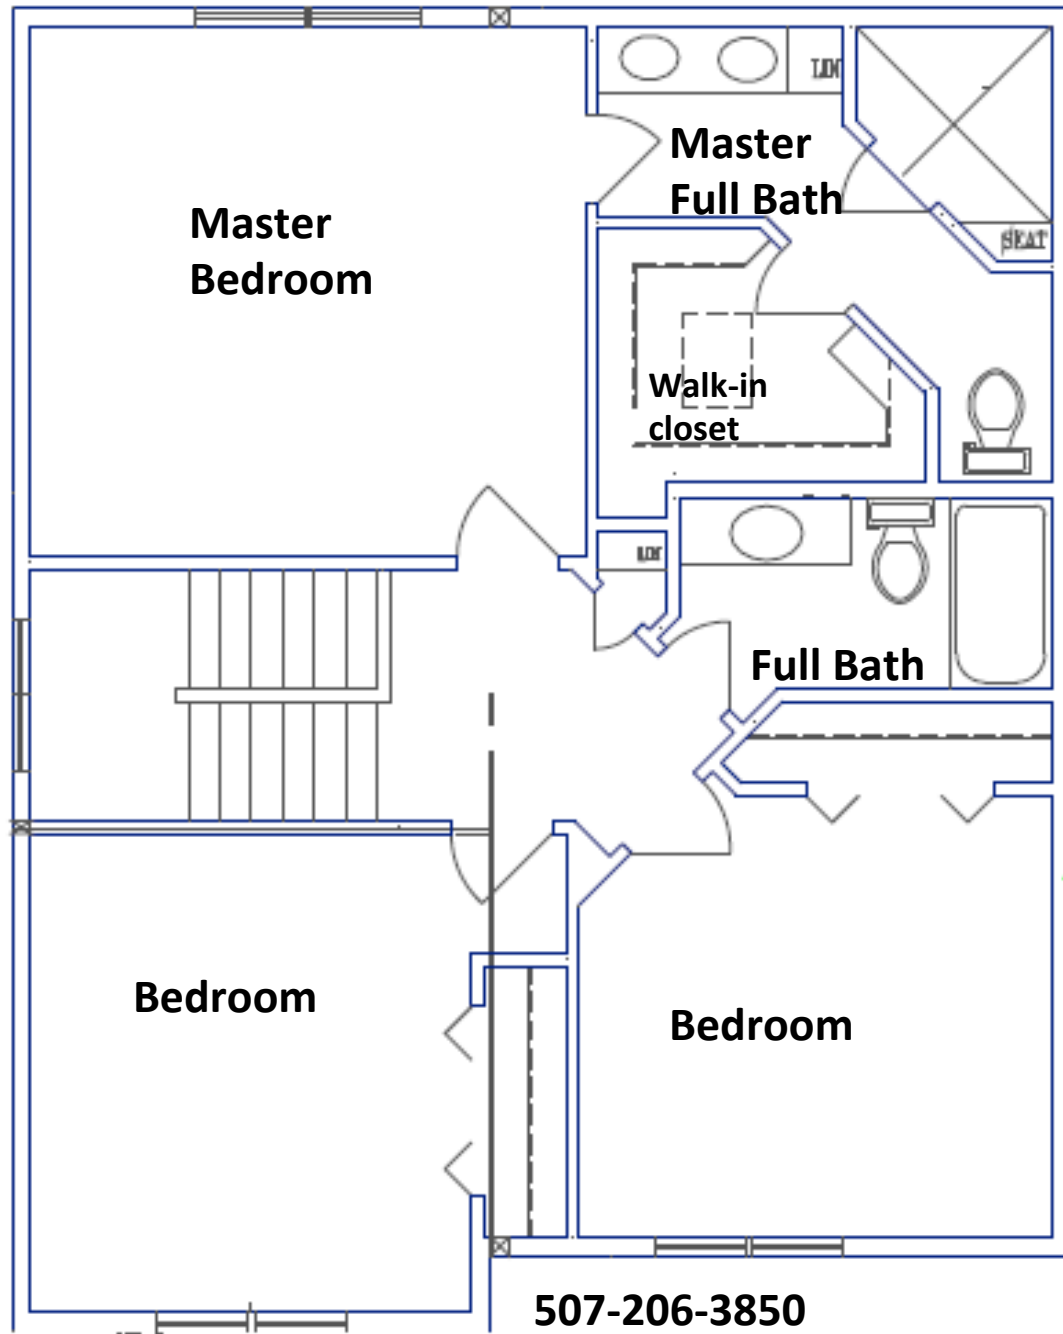

Main Level

507-206-3850
build@majestichomesmn.com

507-206-3850

Upper Level

507-206-3850

build@majestichomesmn.com

Lower Level

UNEXCAVATED