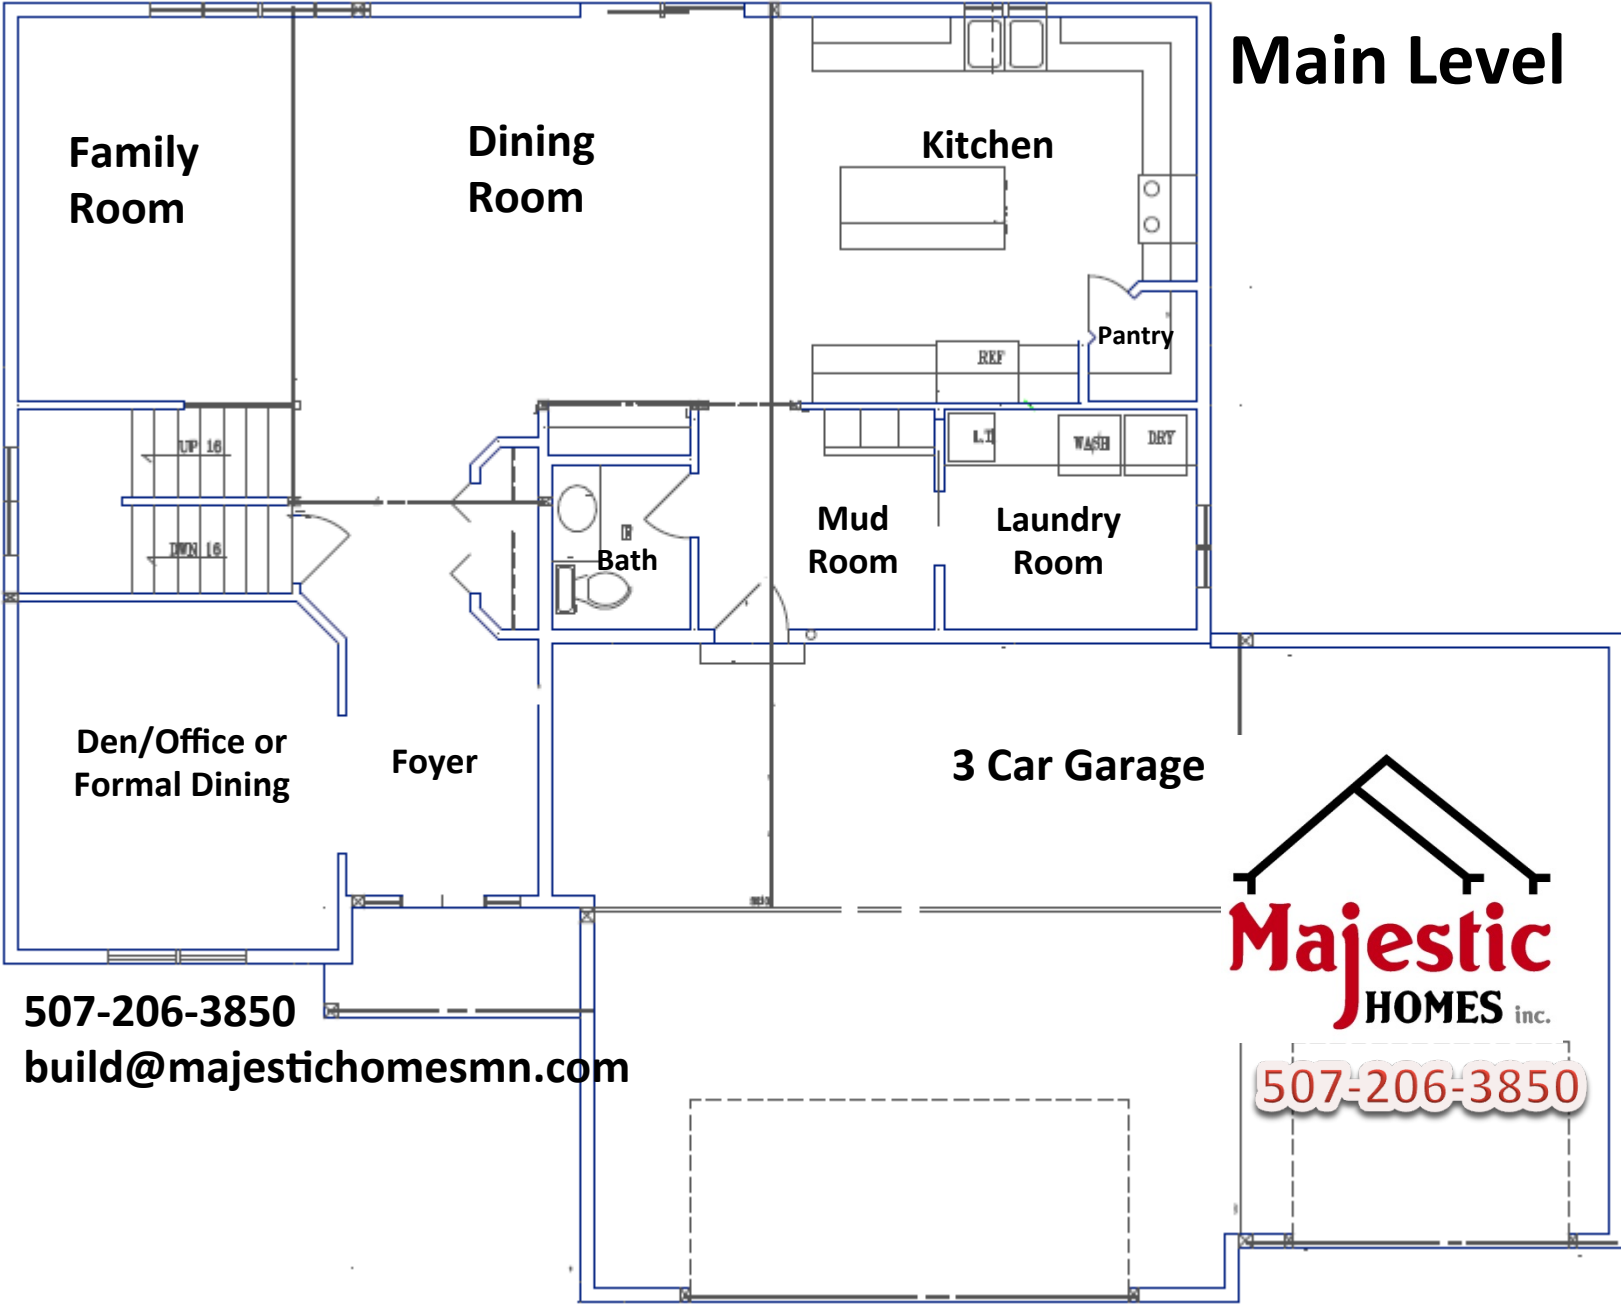

Main Level

507-206-3850
build@majestichomesmn.com

507-206-3850

Upper Level

507-206-3850

build@majestichomesmn.com

Lower Level

UNEXCAVATED