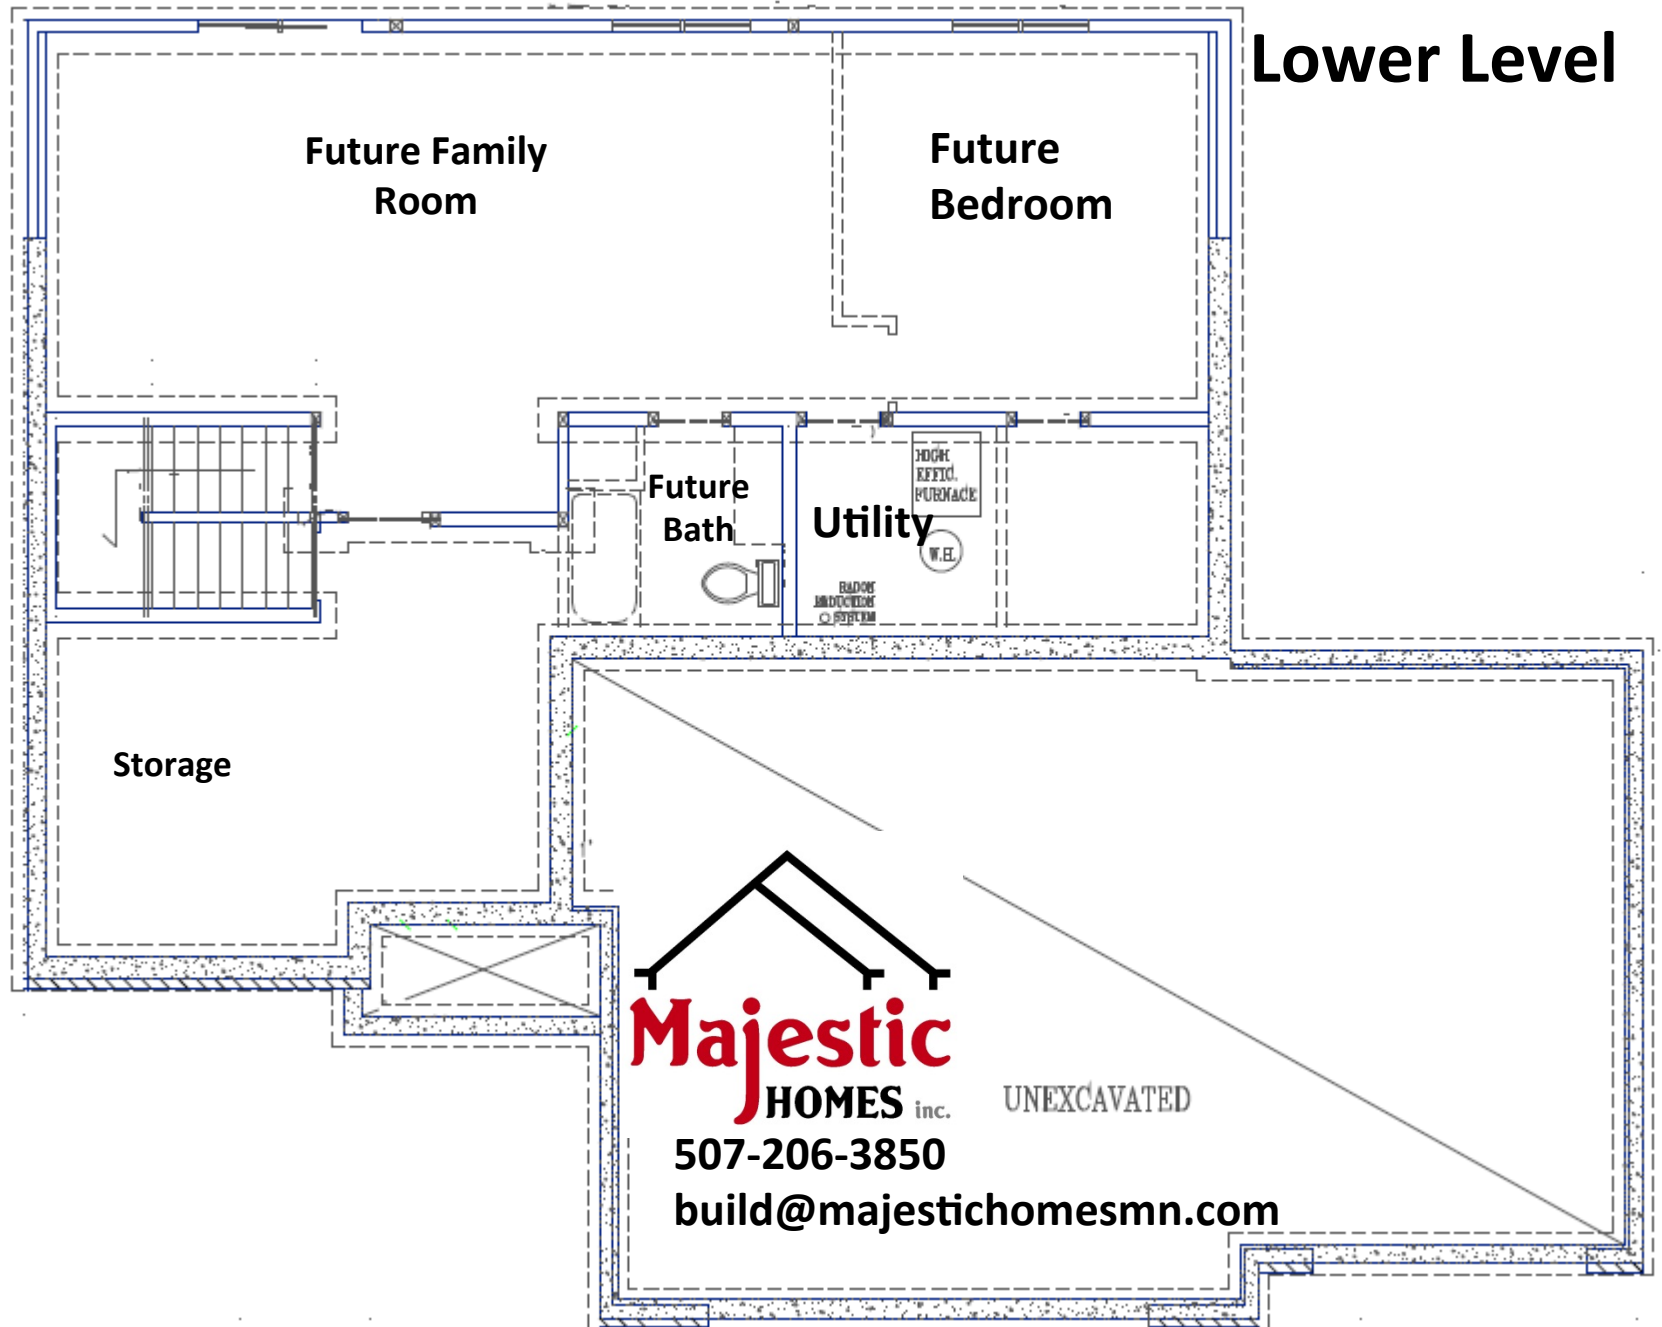

Main Level

507-206-3850
build@majestichomesmn.com

507-206-3850

Upper Level

507-206-3850

build@majestichomesmn.com

Lower Level

UNEXCAVATED