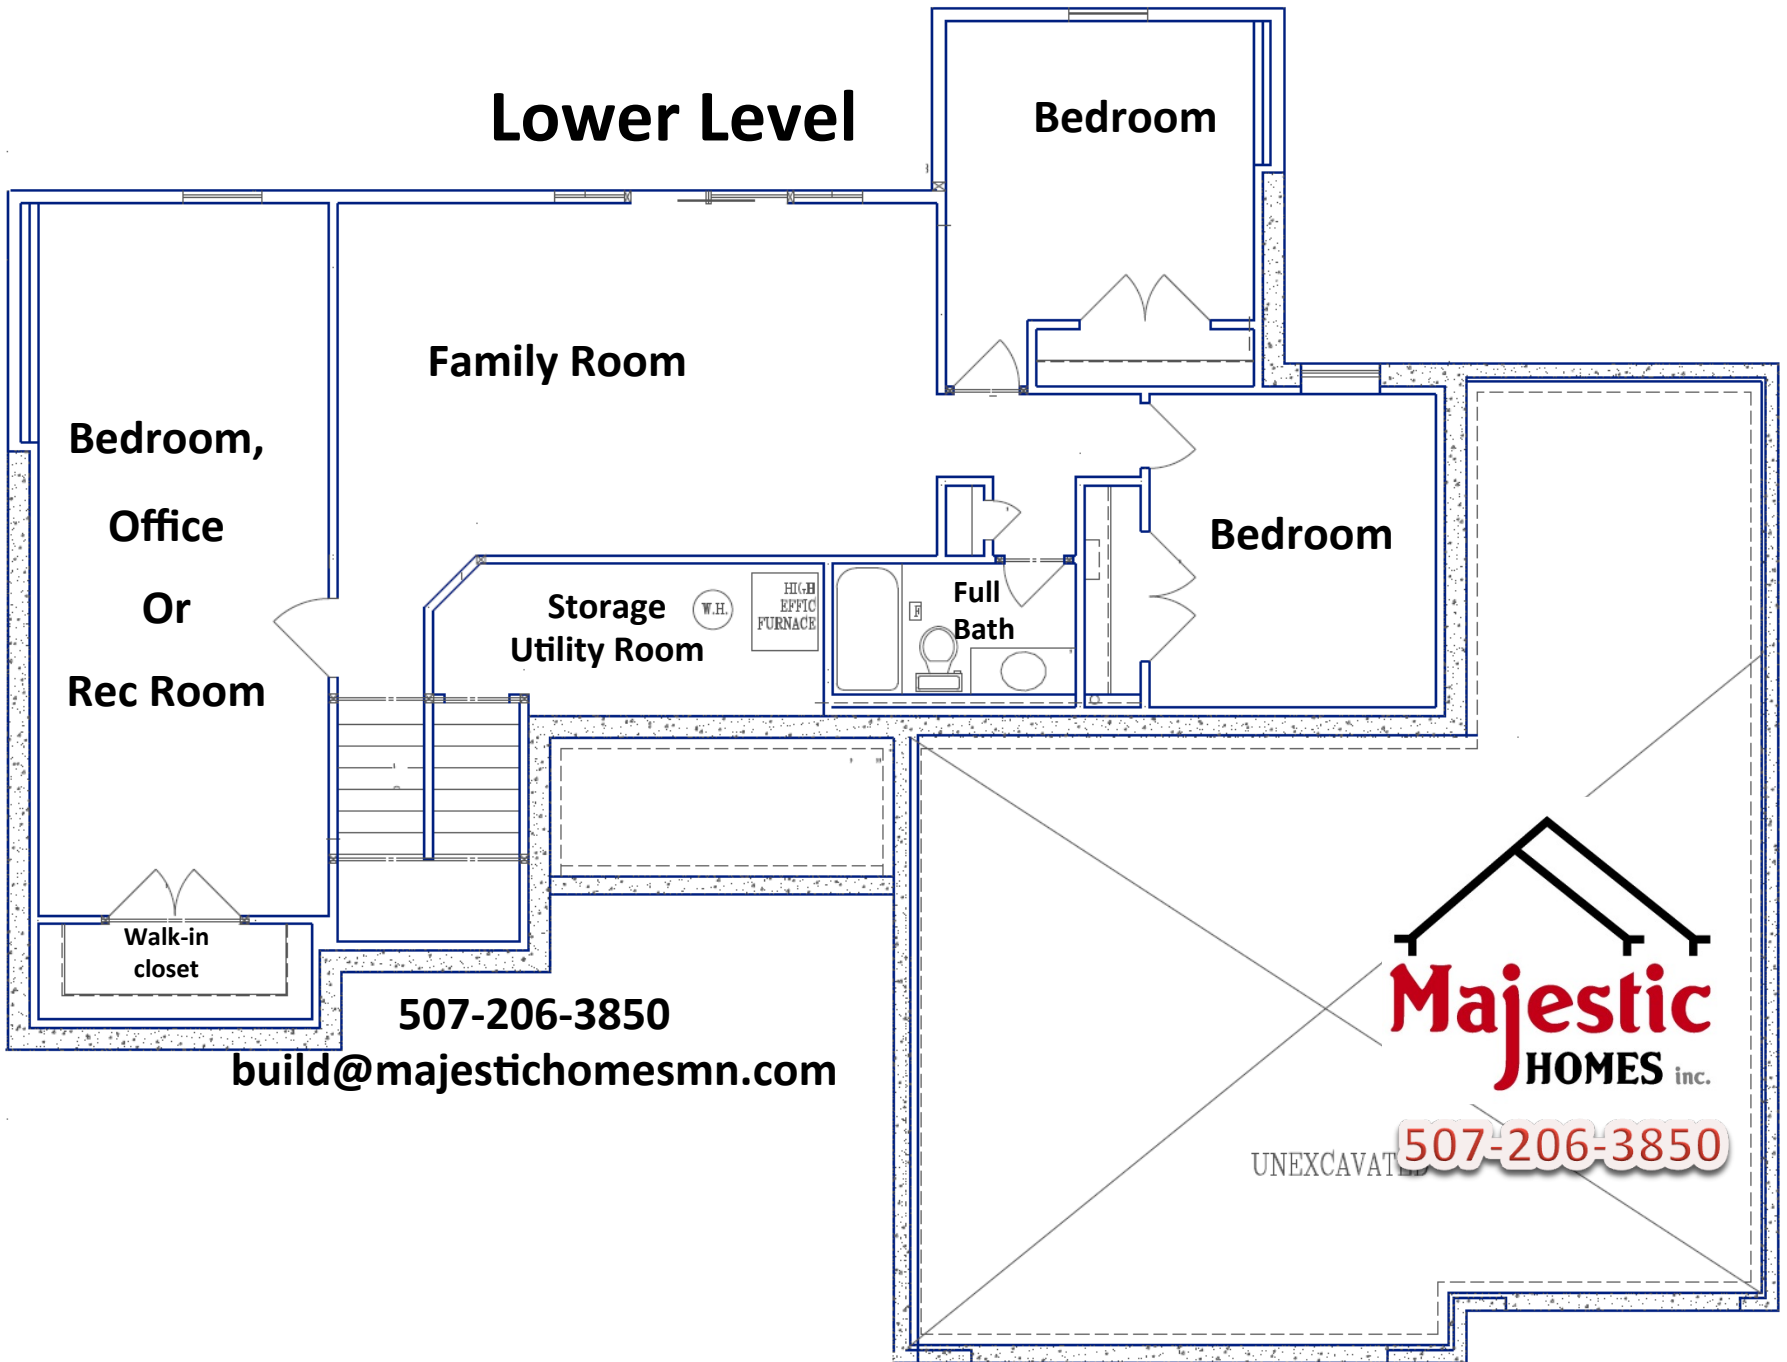

Main Level

507-206-3850
build@majestichomesmn.com

Lower Level

507-206-3850

build@majestichomesmn.com

UNEXCAVATED 507-206-3850