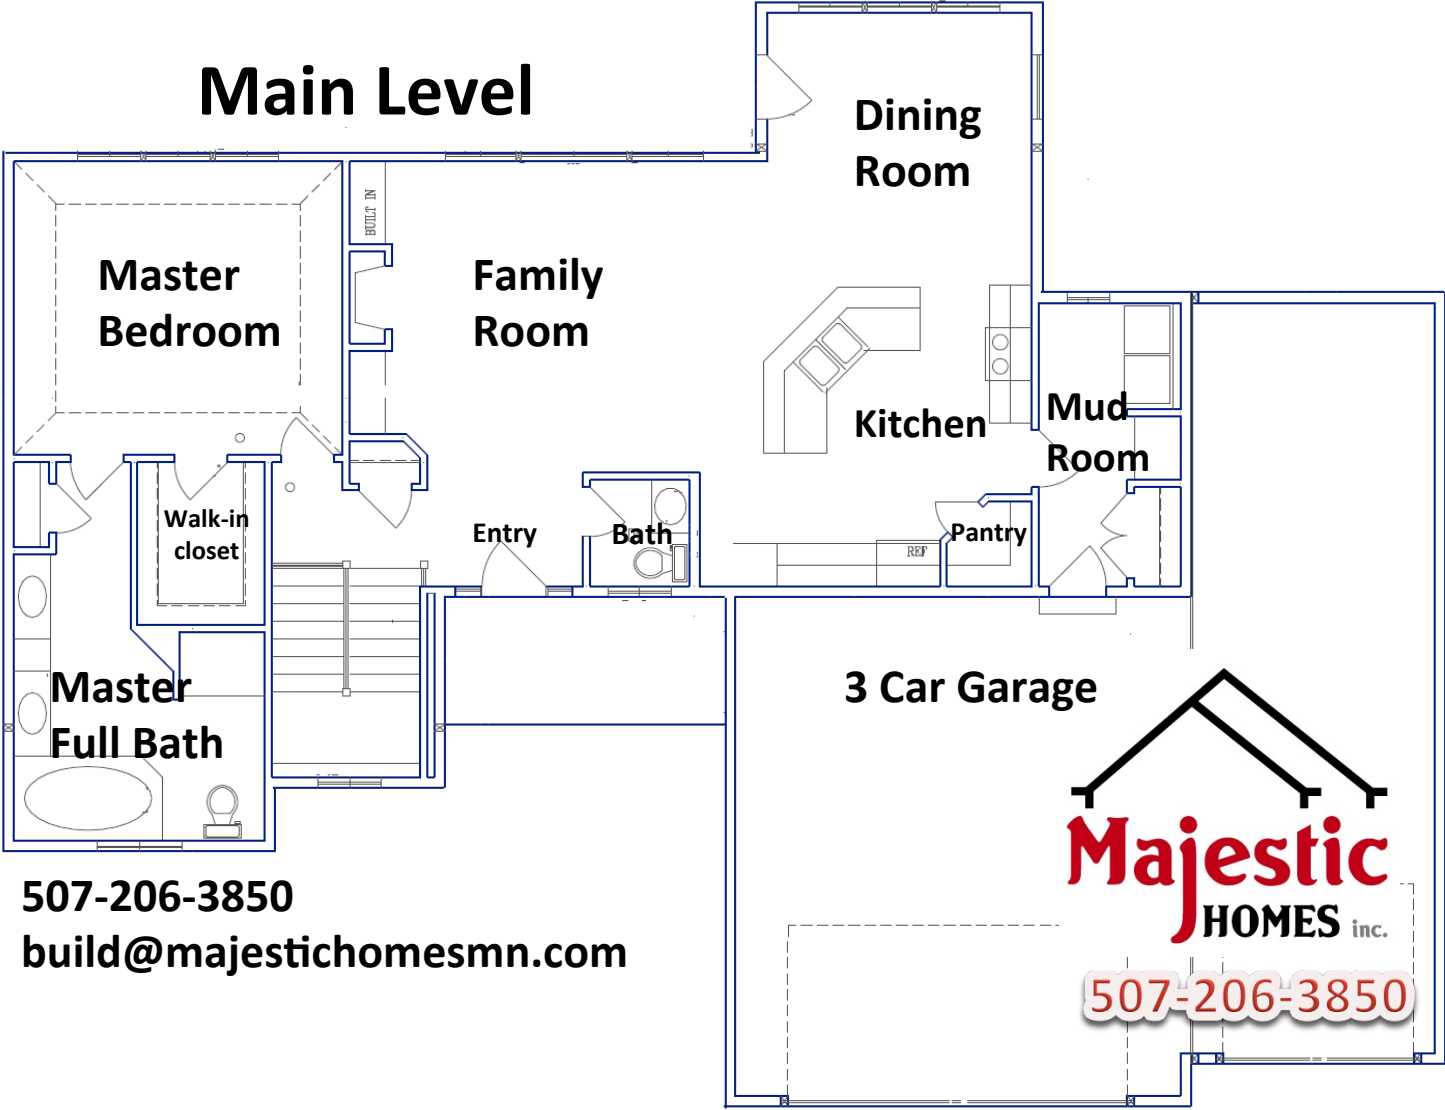

Main Level

507-206-3850
build@majestichomesmn.com

Lower Level

507-206-3850

build@majestichomesmn.com

UNEXCAVATED 507-206-3850